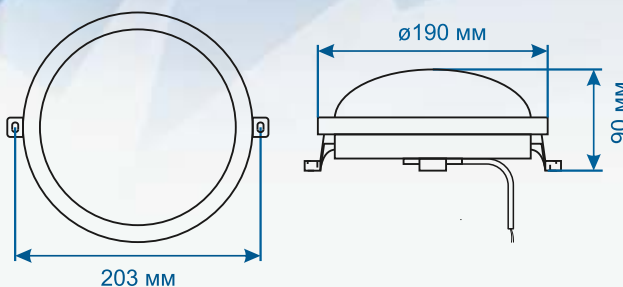

РАЗМЕРЫ, ММ

SkatLED BL-101